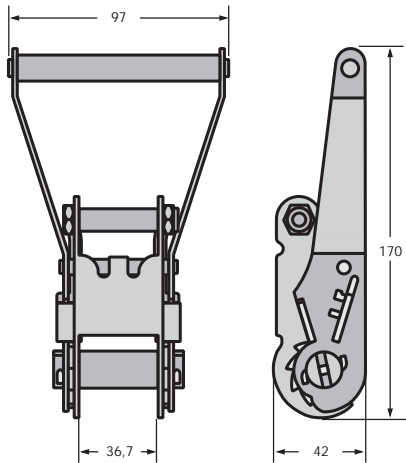

Spann- und Verbindungselemente für SpanSet-Zurrgurte

Gurtbreite -b- 35 mm

SE 01804/P

0,468 [kg], LC 1000 [daN]