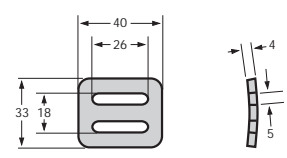

VE 01456

0,013 [kg], LC 250 [daN]

VE 01227

0,070 [kg], LC 250 [daN]

Heben • Sichern • Fördern • Verpacken

Spann- und Verbindungselemente für SpanSet-Zurrgurte

Gurtbreite -b- 35 mm

SE 01804/P