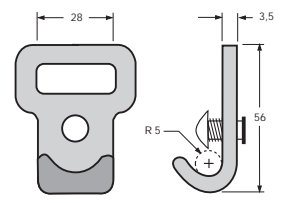

VE 01456

0,013 [kg], LC 250 [daN]

VE 01227

0,070 [kg], LC 250 [daN]

Heben • Sichern • Fördern • Verpacken

Spann- und Verbindungselemente für SpanSet-Zurrgurte

Gurtbreite -b- 35 mm

SE 01804/P