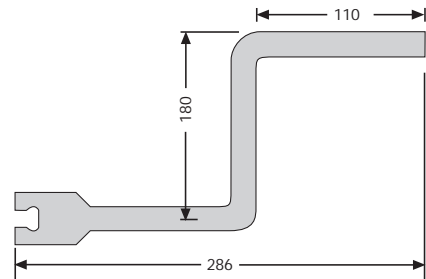

01829/2 Kurbel

0,910 [kg]