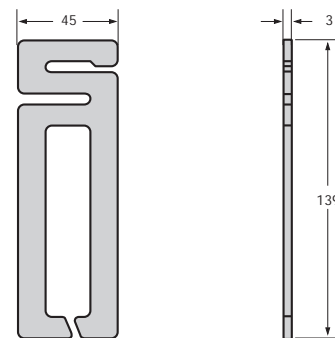

Spann- und Verbindungselemente für SpanSet-Zurrgurte

Heben • Sichern • Fördern • Verpacken

Spann- und Verbindungselemente für SpanSet-Zurrgurte

Gurtbreite -b- 25 mm

SE 01802/P

0,370 [kg], LC 500 [daN]

SE 01802

0,245 [kg], LC 250 [daN]

SE 01801

0,231 [kg], LC 250 [daN]

SE 01051

0,100 [kg], LC 200 [daN]

Spann- und Verbindungselemente für SpanSet-Zurrgurte

Gurtbreite -b- 25 mm

SE 01152

0,120 [kg], LC 375 [daN]

VE 01203-5

0,110 [kg], LC 450 [daN]

VE 01266

0,033 [kg], LC 350 [daN]

SE 01155

0,035 [kg], LC 125 [daN]

VE 01205

VE 01456

0,013 [kg], LC 250 [daN]

VE 01227

0,070 [kg], LC 250 [daN]

Heben • Sichern • Fördern • Verpacken

Spann- und Verbindungselemente für SpanSet-Zurrgurte

Gurtbreite -b- 35 mm

SE 01804/P