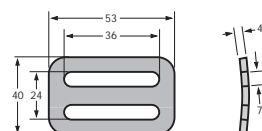

VE 01424

0,049 [kg], LC 750 [daN]