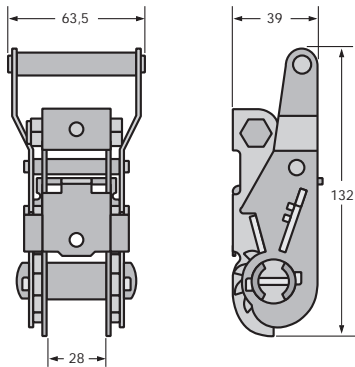

Spann- und Verbindungselemente für SpanSet-Zurrgurte

Heben • Sichern • Fördern • Verpacken

Spann- und Verbindungselemente für SpanSet-Zurrgurte

Gurtbreite -b- 25 mm

SE 01802/P

0,370 [kg], LC 500 [daN]

SE 01802

0,245 [kg], LC 250 [daN]

SE 01801

0,231 [kg], LC 250 [daN]

SE 01051

0,100 [kg], LC 200 [daN]

Spann- und Verbindungselemente für SpanSet-Zurrgurte

Gurtbreite -b- 25 mm

SE 01152

VE 01456

0,013 [kg], LC 250 [daN]

VE 01227

0,070 [kg], LC 250 [daN]

Heben • Sichern • Fördern • Verpacken

Spann- und Verbindungselemente für SpanSet-Zurrgurte

Gurtbreite -b- 35 mm

SE 01804/P