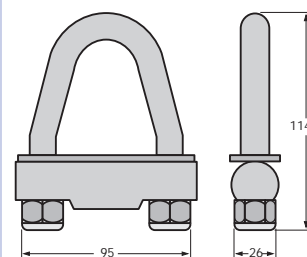

0,110 [kg], LC 500 [daN]

VE 01265

0,077 [kg], LC 500 [daN]

VE 01267

0,050 [kg], LC 500 [daN]

VE KKA 10

0,450 [kg], LC 5000 [daN]

VE GSH 10

1,390 [kg], LC 5000 [daN]

VE TS 2,5

0,500 [kg], LC 5000 [daN]

VE LS 2,0

0,480 [kg], LC 4000 [daN]

Heben • Sichern • Fördern • Verpacken

Spann- und Verbindungselemente für SpanSet-Zurrgurte

Gurtbreite -b- 50 mm