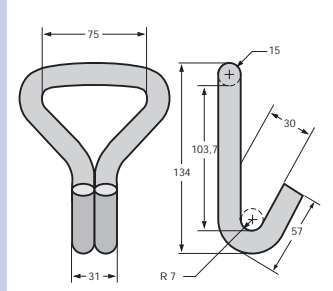

VE 01334
0,160 [kg], LC 1000 [daN]

VE 01425/1
0,220 [kg], LC 2000 [daN]

Spann- und Verbindungselemente für SpanSet-Zurrgurte

Gurtbreite -b- 75 mm

SE 20040

2,878 [kg], LC 5000 [daN]

SchwerlastABS

VE LS 3,2

0,940 [kg], LC 5000 [daN]

VE LS 5,0

1,677 [kg], LC 10000 [daN]

VE TS 5,0

1,200 [kg], LC 10000 [daN]

VE 01241

0,736 [kg], LC 5000 [daN]

VE 01287