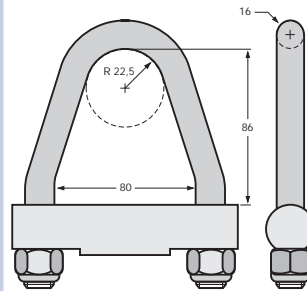

VE 01334
0,160 [kg], LC 1000 [daN]

VE 01425/1
0,220 [kg], LC 2000 [daN]

Spann- und Verbindungselemente für SpanSet-Zurrgurte

Gurtbreite -b- 75 mm

SE 20040

2,878 [kg], LC 5000 [daN]

SchwerlastABS

VE LS 3,2

0,940 [kg], LC 5000 [daN]

VE LS 5,0

1,677 [kg], LC 10000 [daN]

VE TS 5,0

1,200 [kg], LC 10000 [daN]

VE 01241

0,736 [kg], LC 5000 [daN]

VE 01287