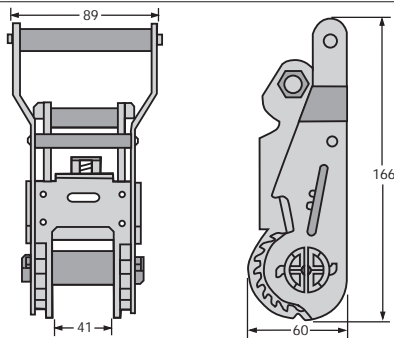

SE 20006

0,450 [kg], LC 1500 [daN]