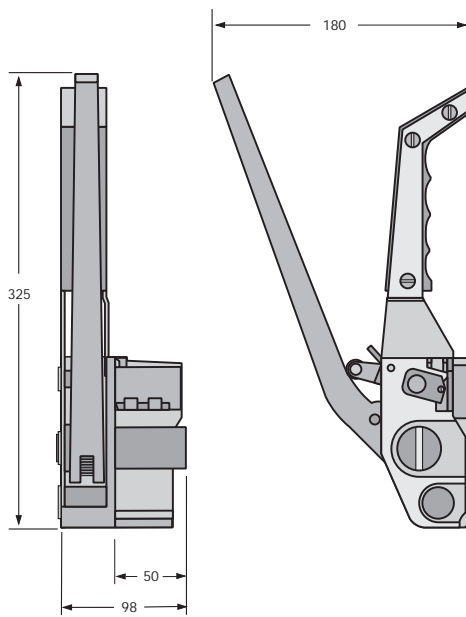

Spann- und Verbindungselemente für SpanSet-Zurrgurte

Gurtbreite -b- 50 mm

ORS 1300 50
2,350 [kg]

EasyLash