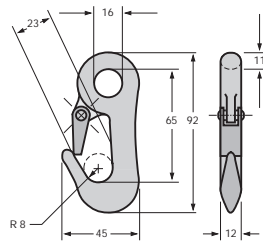

VE 01209

0,143 [kg], LC 1000 [daN]