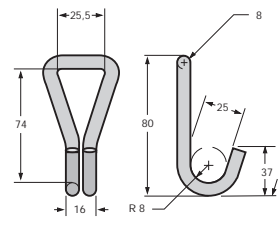

VE 01212

0,090 [kg], LC 750 [daN]

VE 01242

0,120 [kg], LC 200 [daN]