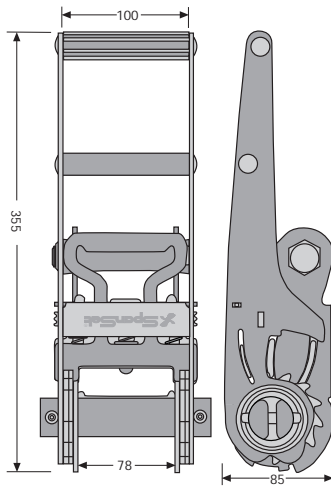

0,245 [kg], LC 250 [daN]

SE 01801

0,231 [kg], LC 250 [daN]

SE 01051

0,100 [kg], LC 200 [daN]

Spann- und Verbindungselemente für SpanSet-Zurrgurte

Gurtbreite -b- 25 mm

SE 01152

VE 01334
0,160 [kg], LC 1000 [daN]

VE 01425/1
0,220 [kg], LC 2000 [daN]

Spann- und Verbindungselemente für SpanSet-Zurrgurte

Gurtbreite -b- 75 mm

SE 20040

2,878 [kg], LC 5000 [daN]

SchwerlastABS

VE LS 3,2

0,940 [kg], LC 5000 [daN]

VE LS 5,0

1,677 [kg], LC 10000 [daN]

VE TS 5,0

1,200 [kg], LC 10000 [daN]

VE 01241

0,736 [kg], LC 5000 [daN]

VE 01287