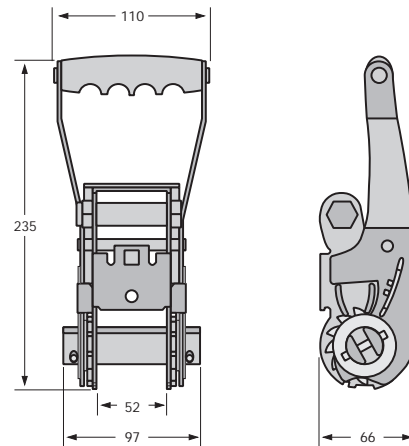

Spann- und Verbindungselemente für SpanSet-Zurrgurte

Gurtbreite -b- 50 mm

SE 20035
1,642 [kg], LC 2500 [daN]

ERGO ABS

SE 20020
1,400 [kg], LC 2500 [daN]

ABS-Ratsche

SE 01807
1,214 [kg], LC 2500 [daN]

SE 20060 ERGO-Ratsche
1,800 [kg], LC 2500 kg

Heben • Sichern • Fördern • Verpacken