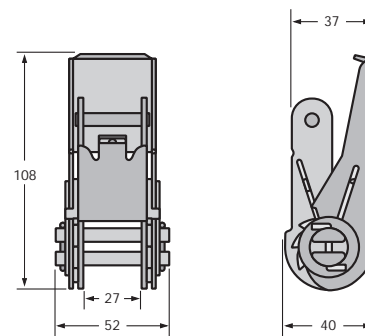

Spann- und Verbindungselemente für SpanSet-Zurrgurte

Heben • Sichern • Fördern • Verpacken

Spann- und Verbindungselemente für SpanSet-Zurrgurte

Gurtbreite -b- 25 mm

SE 01802/P

0,370 [kg], LC 500 [daN]

SE 01802

0,245 [kg], LC 250 [daN]

SE 01801

0,231 [kg], LC 250 [daN]

SE 01051

0,100 [kg], LC 200 [daN]

Spann- und Verbindungselemente für SpanSet-Zurrgurte

Gurtbreite -b- 25 mm

SE 01152

VE 01456

0,013 [kg], LC 250 [daN]

VE 01227

0,070 [kg], LC 250 [daN]

Heben • Sichern • Fördern • Verpacken

Spann- und Verbindungselemente für SpanSet-Zurrgurte

Gurtbreite -b- 35 mm

SE 01804/P