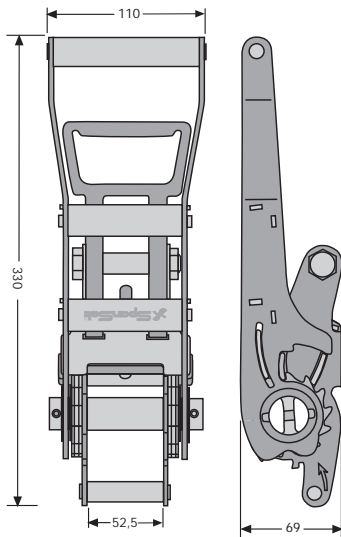

VE 01456

0,013 [kg], LC 250 [daN]

VE 01227

0,070 [kg], LC 250 [daN]

Heben • Sichern • Fördern • Verpacken

Spann- und Verbindungselemente für SpanSet-Zurrgurte

Gurtbreite -b- 35 mm

SE 01804/P

0,127 [kg], LC 250 [daN]

VE 01424

0,049 [kg], LC 750 [daN]

VE 01457

0,040 [kg], LC 1000 [daN]

Spann- und Verbindungselemente für SpanSet-Zurrgurte

Gurtbreite -b- 50 mm

SE 20035
1,642 [kg], LC 2500 [daN]

ERGO ABS

SE 20020
1,400 [kg], LC 2500 [daN]

ABS-Ratsche

SE 01807
1,214 [kg], LC 2500 [daN]

SE 20060 ERGO-Ratsche
1,800 [kg], LC 2500 kg

Heben • Sichern • Fördern • Verpacken

Spann- und Verbindungselemente für SpanSet-Zurrgurte

Gurtbreite -b- 50 mm

SE 01803/P

0,460 [kg], LC 500 [daN]

SE 01829

9,455 [kg], LC 2000 [daN]

SE 01154

0,255 [kg], LC 500 [daN]

01829/2 Kurbel