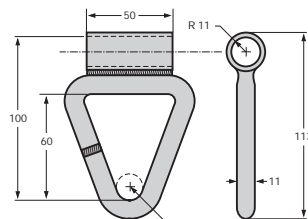

VE 01932
0,490 [kg], LC 2500 [daN]