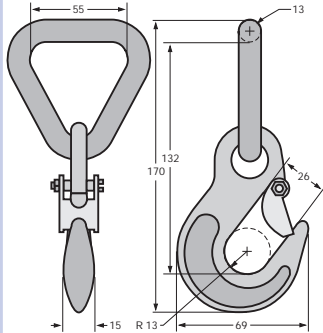

1,390 [kg], LC 5000 [daN]

VE TS 2,5

0,500 [kg], LC 5000 [daN]

VE LS 2,0

0,480 [kg], LC 4000 [daN]

Heben • Sichern • Fördern • Verpacken

Spann- und Verbindungselemente für SpanSet-Zurrgurte

Gurtbreite -b- 50 mm

VE 01204
0,159 [kg], LC 2500 [daN]

VE 01201
0,220 [kg], LC 2500 [daN]

VE 01215
0,370 [kg], LC 2500 [daN]

VE 01216-5
0,320 [kg], LC 2500 [daN]

VE 01253
0,544 [kg], LC 2500 [daN]

VE 01258
0,350 [kg], LC 2500 [daN]