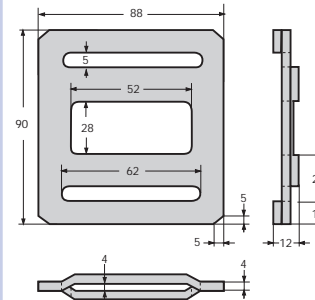

VE 80010

VE 01265

Easy Lash

0,180 [kg], LC 2500 [daN]

VE 01425L

Easy Lash

0,235 [kg], LC 2500 [daN]