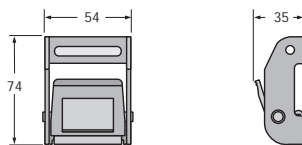

Gurtbreite -b- 50 mm

SE 01803/P

0,460 [kg], LC 500 [daN]

SE 01829

9,455 [kg], LC 2000 [daN]

SE 01154

0,255 [kg], LC 500 [daN]

01829/2 Kurbel