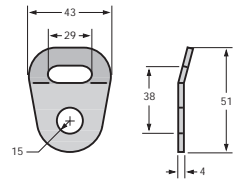

VE 01414

0,045 [kg], LC 500 [daN]

VE 01422

0,032 [kg], LC 500 [daN]

Easy Lash