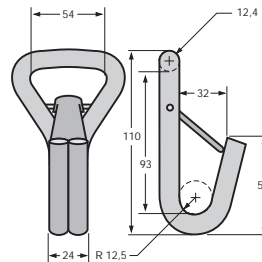

VE 01215
0,370 [kg], LC 2500 [daN]