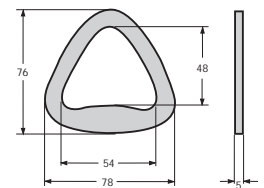

VE 01334
0,160 [kg], LC 1000 [daN]

VE 01425/1
0,220 [kg], LC 2000 [daN]

Spann- und Verbindungselemente für SpanSet-Zurrgurte

Gurtbreite -b- 75 mm

SE 20040

2,878 [kg], LC 5000 [daN]

SchwerlastABS

VE LS 3,2