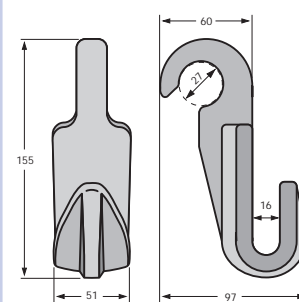

VE 01287

1,290 [kg], LC 10000 [daN]