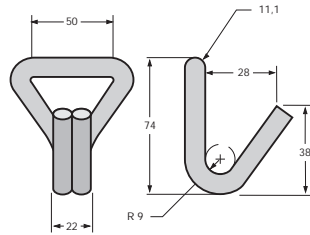

VE 01201
0,220 [kg], LC 2500 [daN]