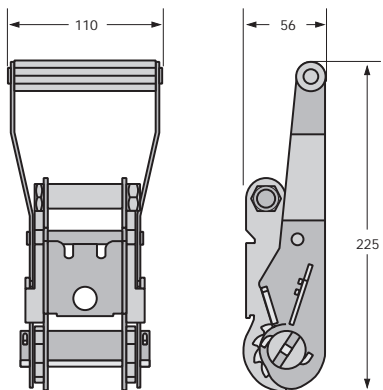

0,127 [kg], LC 250 [daN]

VE 01424

0,049 [kg], LC 750 [daN]

VE 01457

0,040 [kg], LC 1000 [daN]

Spann- und Verbindungselemente für SpanSet-Zurrgurte

Gurtbreite -b- 50 mm

SE 20035
1,642 [kg], LC 2500 [daN]

ERGO ABS

SE 20020
1,400 [kg], LC 2500 [daN]

ABS-Ratsche

SE 01807
1,214 [kg], LC 2500 [daN]

SE 20060 ERGO-Ratsche
1,800 [kg], LC 2500 kg

Heben • Sichern • Fördern • Verpacken

Spann- und Verbindungselemente für SpanSet-Zurrgurte

Gurtbreite -b- 50 mm

SE 01803/P

0,460 [kg], LC 500 [daN]

SE 01829

9,455 [kg], LC 2000 [daN]

SE 01154

0,255 [kg], LC 500 [daN]

01829/2 Kurbel

0,910 [kg]

SE 01820

6,000 [kg], LC 2000 [daN]

Antrieb 01920

3,250 [kg]

Heben • Sichern • Fördern • Verpacken

Spann- und Verbindungselemente für SpanSet-Zurrgurte

Gurtbreite -b- 50 mm