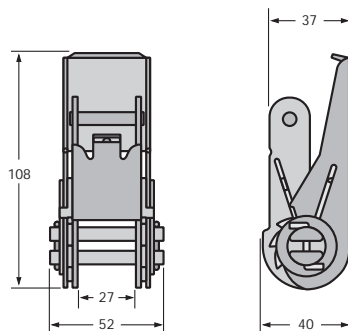

Spann- und Verbindungselemente für SpanSet-Zurrgurte

Heben • Sichern • Fördern • Verpacken

Spann- und Verbindungselemente für SpanSet-Zurrgurte

Gurtbreite -b- 25 mm

SE 01802/P

0,370 [kg], LC 500 [daN]

SE 01802

0,245 [kg], LC 250 [daN]

SE 01801

0,231 [kg], LC 250 [daN]

SE 01051

0,100 [kg], LC 200 [daN]

Spann- und Verbindungselemente für SpanSet-Zurrgurte

Gurtbreite -b- 25 mm

SE 01152

VE 01456

0,013 [kg], LC 250 [daN]

VE 01227

0,070 [kg], LC 250 [daN]

Heben • Sichern • Fördern • Verpacken

Spann- und Verbindungselemente für SpanSet-Zurrgurte

Gurtbreite -b- 35 mm

SE 01804/P