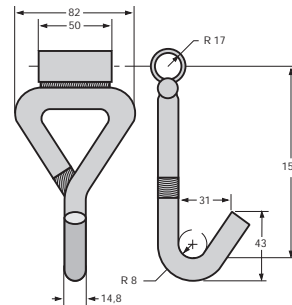

VE 01931
0,490 [kg], LC 2500 [daN]