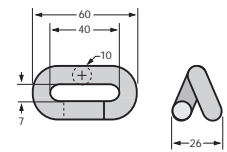

VE 01333

0,093 [kg], LC 1000 [daN]