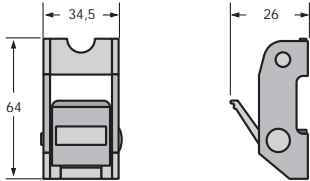

Gurtbreite -b- 25 mm

SE 01152

0,120 [kg], LC 375 [daN]