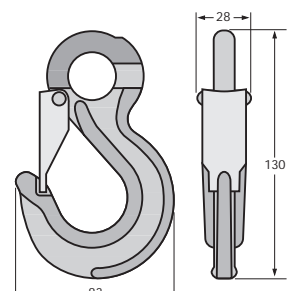

1,390 [kg], LC 5000 [daN]

VE TS 2,5

0,500 [kg], LC 5000 [daN]

VE LS 2,0

0,480 [kg], LC 4000 [daN]

Heben • Sichern • Fördern • Verpacken

Spann- und Verbindungselemente für SpanSet-Zurrgurte

Gurtbreite -b- 50 mm