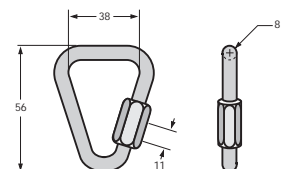

0,127 [kg], LC 250 [daN]

VE 01424

0,049 [kg], LC 750 [daN]

VE 01457

0,040 [kg], LC 1000 [daN]

Spann- und Verbindungselemente für SpanSet-Zurrgurte

Gurtbreite -b- 50 mm

SE 20035
1,642 [kg], LC 2500 [daN]