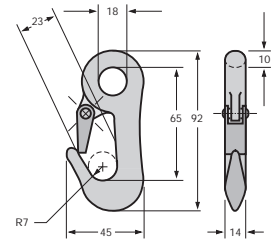

VE 01209

0,143 [kg], LC 1000 [daN]