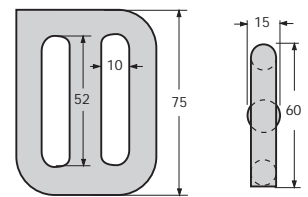

Spann- und Verbindungselemente für SpanSet-Zurrgurte

Gurtbreite -b- 50 mm

ORS 1300 50
2,350 [kg]

EasyLash

Easy Lash

Easy Lash

Easy Lash

0,180 [kg], LC 2500 [daN]

VE 01425L

Easy Lash

0,235 [kg], LC 2500 [daN]

Easy Lash

0,380 [kg], LC 4000 [daN]

VE 01262

0,110 [kg], LC 500 [daN]

0,077 [kg], LC 500 [daN]

VE 01267

0,050 [kg], LC 500 [daN]

0,450 [kg], LC 5000 [daN]

1,390 [kg], LC 5000 [daN]

VE TS 2,5

0,500 [kg], LC 5000 [daN]

0,480 [kg], LC 4000 [daN]

Heben • Sichern • Fördern • Verpacken