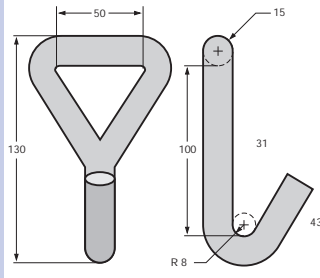

1,390 [kg], LC 5000 [daN]

VE TS 2,5

0,500 [kg], LC 5000 [daN]

VE LS 2,0

0,480 [kg], LC 4000 [daN]

Heben • Sichern • Fördern • Verpacken

Spann- und Verbindungselemente für SpanSet-Zurrgurte

Gurtbreite -b- 50 mm

VE 01204
0,159 [kg], LC 2500 [daN]

VE 01201
0,220 [kg], LC 2500 [daN]

VE 01215
0,370 [kg], LC 2500 [daN]

VE 01216-5
0,320 [kg], LC 2500 [daN]

VE 01253
0,544 [kg], LC 2500 [daN]

VE 01258
0,350 [kg], LC 2500 [daN]