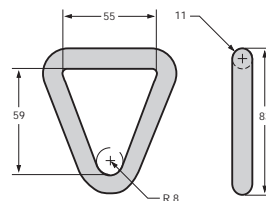

VE 01933
0,235 [kg], LC 2500 [daN]