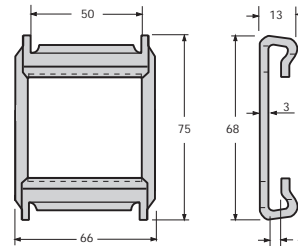

VE 01950
0,093 [kg], LC 1250 [daN]

Easy Lash

Easy Lash