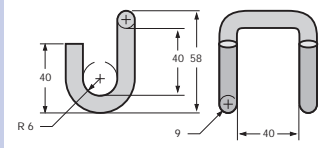

Spann- und Verbindungselemente für SpanSet-Zurrgurte

Gurtbreite -b- 25 mm

SE 01152

0,120 [kg], LC 375 [daN]

VE 01203-5

0,110 [kg], LC 450 [daN]

VE 01266

0,033 [kg], LC 350 [daN]

SE 01155

0,035 [kg], LC 125 [daN]

VE 01205

0,041 [kg], LC 500 [daN]

VE 01206/1

0,120 [kg], LC 1000 [daN]

VE 01209

0,143 [kg], LC 1000 [daN]

VE 01212

0,090 [kg], LC 750 [daN]

VE 01242

0,120 [kg], LC 200 [daN]

VE 01332

0,043 [kg], LC 500 [daN]

VE 01414

0,045 [kg], LC 500 [daN]

VE 01422

0,032 [kg], LC 500 [daN]

Easy Lash

VE 01456

0,013 [kg], LC 250 [daN]

VE 01227

0,070 [kg], LC 250 [daN]

Heben • Sichern • Fördern • Verpacken