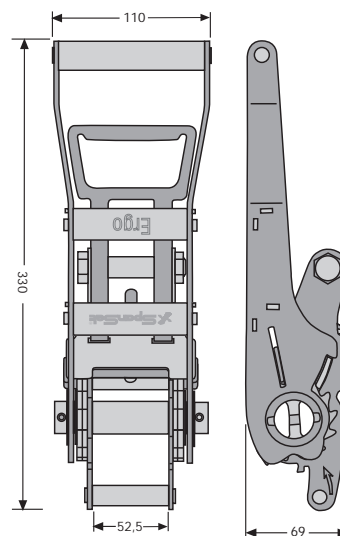

0,127 [kg], LC 250 [daN]

VE 01424

0,049 [kg], LC 750 [daN]

VE 01457

0,040 [kg], LC 1000 [daN]

Spann- und Verbindungselemente für SpanSet-Zurrgurte

Gurtbreite -b- 50 mm

SE 20035
1,642 [kg], LC 2500 [daN]

ERGO ABS

SE 20020
1,400 [kg], LC 2500 [daN]

ABS-Ratsche

SE 01807
1,214 [kg], LC 2500 [daN]

SE 20060 ERGO-Ratsche
1,800 [kg], LC 2500 kg

Heben • Sichern • Fördern • Verpacken

Spann- und Verbindungselemente für SpanSet-Zurrgurte

Gurtbreite -b- 50 mm

SE 01803/P

0,460 [kg], LC 500 [daN]

SE 01829

9,455 [kg], LC 2000 [daN]

SE 01154

0,255 [kg], LC 500 [daN]

01829/2 Kurbel

0,910 [kg]

SE 01820

6,000 [kg], LC 2000 [daN]

Antrieb 01920

3,250 [kg]

Heben • Sichern • Fördern • Verpacken

Spann- und Verbindungselemente für SpanSet-Zurrgurte

Gurtbreite -b- 50 mm