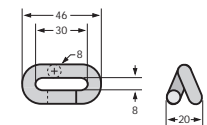

Spann- und Verbindungselemente für SpanSet-Zurrgurte

Gurtbreite -b- 25 mm

SE 01152

0,120 [kg], LC 375 [daN]

VE 01203-5

0,110 [kg], LC 450 [daN]

VE 01266

0,033 [kg], LC 350 [daN]

SE 01155

0,035 [kg], LC 125 [daN]

VE 01205

0,041 [kg], LC 500 [daN]

VE 01206/1

0,120 [kg], LC 1000 [daN]

VE 01209

0,143 [kg], LC 1000 [daN]

VE 01212

0,090 [kg], LC 750 [daN]

VE 01242

0,120 [kg], LC 200 [daN]

VE 01332

0,043 [kg], LC 500 [daN]

VE 01414

0,045 [kg], LC 500 [daN]

VE 01422

0,032 [kg], LC 500 [daN]

Easy Lash

VE 01456

0,013 [kg], LC 250 [daN]

VE 01227

0,070 [kg], LC 250 [daN]

Heben • Sichern • Fördern • Verpacken