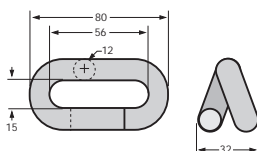

VE 01334
0,160 [kg], LC 1000 [daN]

VE 01425/1
0,220 [kg], LC 2000 [daN]

Spann- und Verbindungselemente für SpanSet-Zurrgurte

Gurtbreite -b- 75 mm

SE 20040

2,878 [kg], LC 5000 [daN]

SchwerlastABS

VE LS 3,2