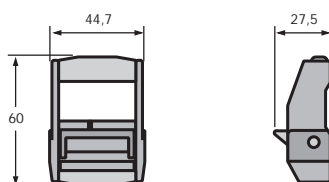

0,127 [kg], LC 250 [daN]

VE 01424

0,049 [kg], LC 750 [daN]

VE 01457

0,040 [kg], LC 1000 [daN]

Spann- und Verbindungselemente für SpanSet-Zurrgurte

Gurtbreite -b- 50 mm

SE 20035
1,642 [kg], LC 2500 [daN]