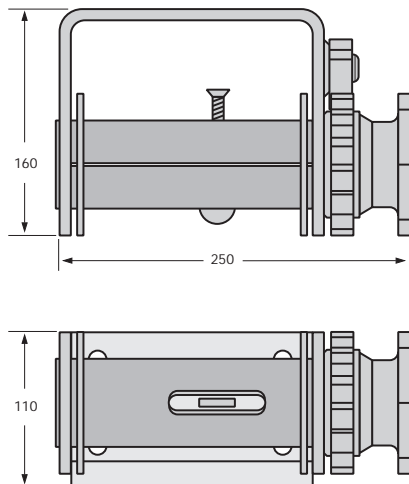

Gurtbreite -b- 50 mm

SE 01803/P

0,460 [kg], LC 500 [daN]

SE 01829

9,455 [kg], LC 2000 [daN]

SE 01154

0,255 [kg], LC 500 [daN]

01829/2 Kurbel

0,910 [kg]

SE 01820

6,000 [kg], LC 2000 [daN]

Antrieb 01920

3,250 [kg]

Heben • Sichern • Fördern • Verpacken

Spann- und Verbindungselemente für SpanSet-Zurrgurte

Gurtbreite -b- 50 mm