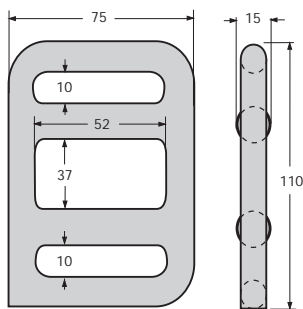

VE 01433

VE KKA 10

Easy Lash

0,380 [kg], LC 4000 [daN]

VE 01262

0,110 [kg], LC 500 [daN]