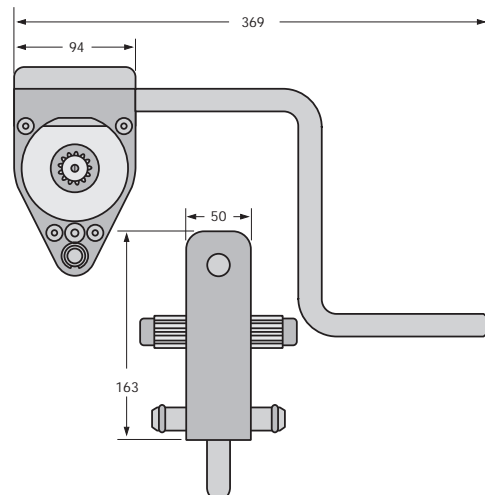

Gurtbreite -b- 50 mm

SE 01803/P

0,460 [kg], LC 500 [daN]

SE 01829

9,455 [kg], LC 2000 [daN]

SE 01154

0,255 [kg], LC 500 [daN]

01829/2 Kurbel

0,910 [kg]

SE 01820

6,000 [kg], LC 2000 [daN]

Antrieb 01920

3,250 [kg]

Heben • Sichern • Fördern • Verpacken

Spann- und Verbindungselemente für SpanSet-Zurrgurte

Gurtbreite -b- 50 mm