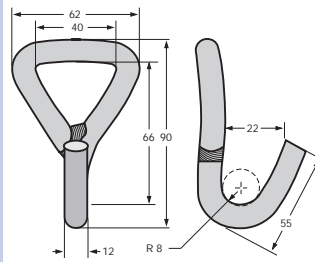

VE 01192

0,205 [kg], LC 1500 [daN]