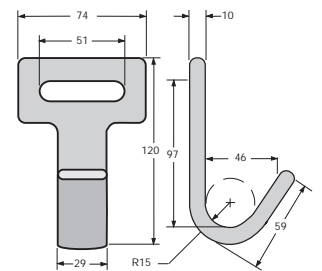

VE 01259
0,470 [kg], LC 2500 [daN]