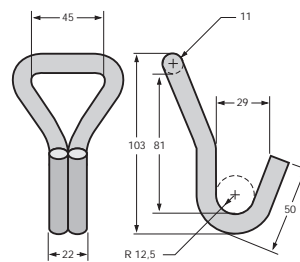

VE 01211

0,246 [kg], LC 1500 [daN]