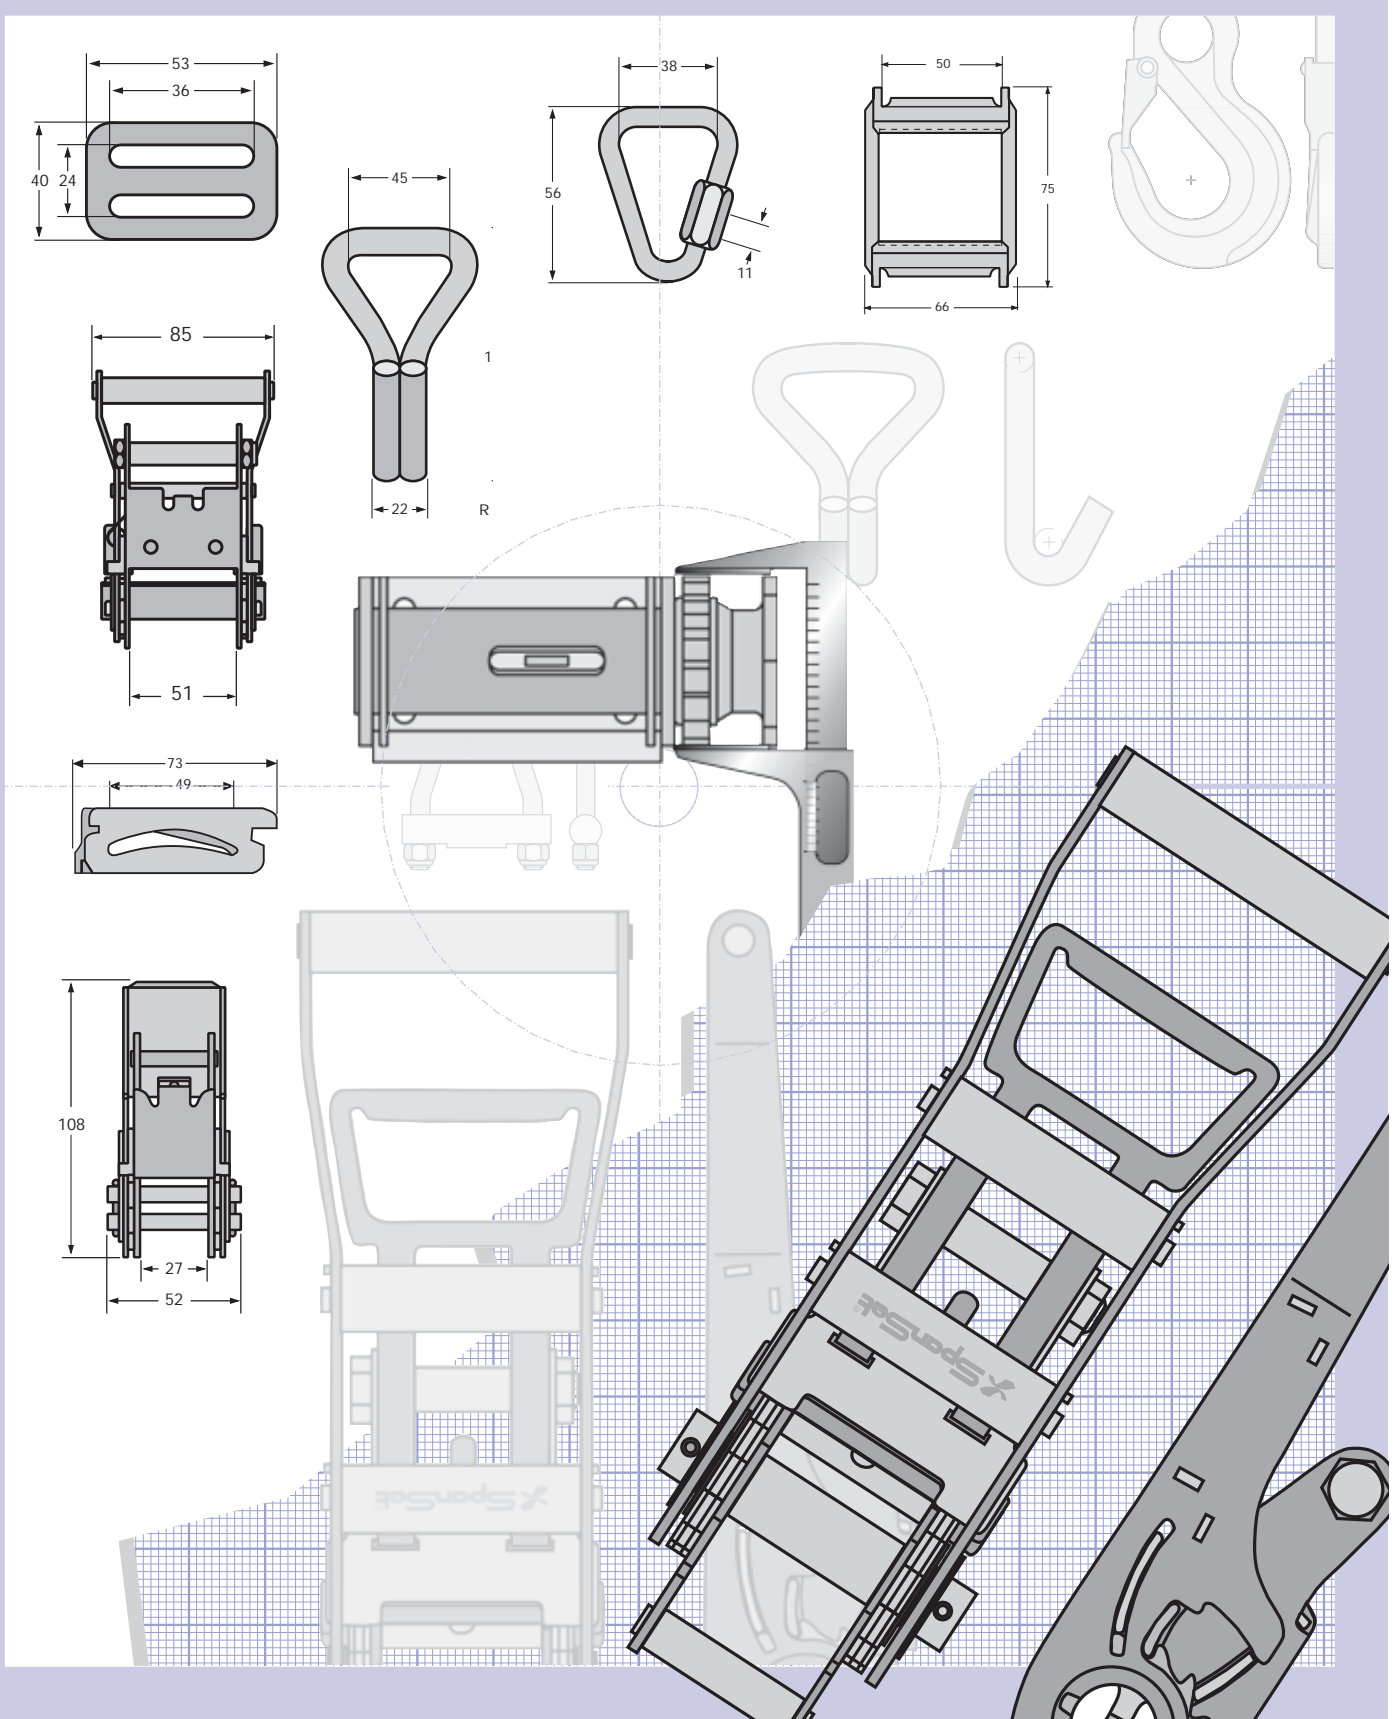

Spann- und Verbindungselemente für SpanSet-Zurrgurte

Heben • Sichern • Fördern • Verpacken

Spann- und Verbindungselemente für SpanSet-Zurrgurte

Gurtbreite -b- 25 mm

SE 01802/P

0,370 [kg], LC 500 [daN]

SE 01802

0,245 [kg], LC 250 [daN]

SE 01801

0,231 [kg], LC 250 [daN]

SE 01051

0,100 [kg], LC 200 [daN]

Spann- und Verbindungselemente für SpanSet-Zurrgurte

Gurtbreite -b- 25 mm

SE 01152