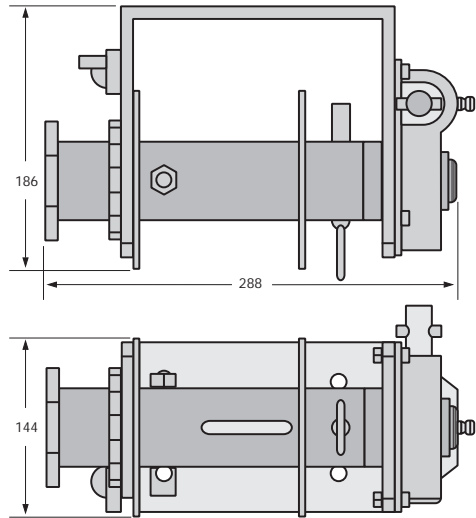

Gurtbreite -b- 50 mm

SE 01803/P

0,460 [kg], LC 500 [daN]

SE 01829

9,455 [kg], LC 2000 [daN]

SE 01154

0,255 [kg], LC 500 [daN]

01829/2 Kurbel

0,910 [kg]

SE 01820

6,000 [kg], LC 2000 [daN]

Antrieb 01920

3,250 [kg]

Heben • Sichern • Fördern • Verpacken

Spann- und Verbindungselemente für SpanSet-Zurrgurte

Gurtbreite -b- 50 mm