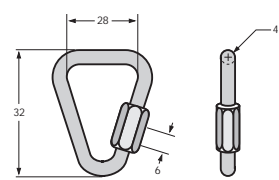

Spann- und Verbindungselemente für SpanSet-Zurrgurte

Heben • Sichern • Fördern • Verpacken

Spann- und Verbindungselemente für SpanSet-Zurrgurte

Gurtbreite -b- 25 mm

SE 01802/P

0,370 [kg], LC 500 [daN]

SE 01802

VE 01456

0,013 [kg], LC 250 [daN]

VE 01227

0,070 [kg], LC 250 [daN]

Heben • Sichern • Fördern • Verpacken

Spann- und Verbindungselemente für SpanSet-Zurrgurte

Gurtbreite -b- 35 mm

SE 01804/P