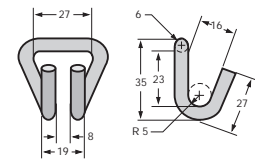

VE 01205

0,041 [kg], LC 500 [daN]

VE 01206/1

0,120 [kg], LC 1000 [daN]