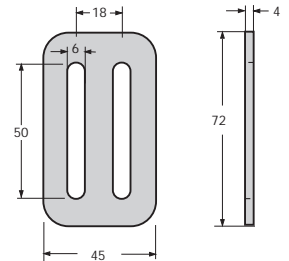

Gurtbreite -b- 50 mm

SE 01803/P

0,460 [kg], LC 500 [daN]

SE 01829

9,455 [kg], LC 2000 [daN]

SE 01154

0,255 [kg], LC 500 [daN]

01829/2 Kurbel

0,910 [kg]

SE 01820

6,000 [kg], LC 2000 [daN]

Antrieb 01920

3,250 [kg]

Heben • Sichern • Fördern • Verpacken

Spann- und Verbindungselemente für SpanSet-Zurrgurte

Gurtbreite -b- 50 mm

ORS 1300 50
2,350 [kg]

EasyLash

VE 01950
0,093 [kg], LC 1250 [daN]

Easy Lash

VE 01425
0,078 [kg], LC 1250 [daN]

Easy Lash

VE 80010

Easy Lash