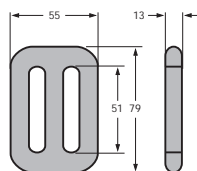

VE 01334
0,160 [kg], LC 1000 [daN]

VE 01425/1
0,220 [kg], LC 2000 [daN]

Spann- und Verbindungselemente für SpanSet-Zurrgurte

Gurtbreite -b- 75 mm

SE 20040

2,878 [kg], LC 5000 [daN]

SchwerlastABS

VE LS 3,2