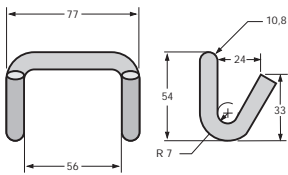

Spann- und Verbindungselemente für SpanSet-Zurrgurte

Gurtbreite -b- 50 mm

VE 01204
0,159 [kg], LC 2500 [daN]