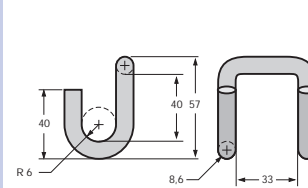

VE 01206/1

0,120 [kg], LC 1000 [daN]