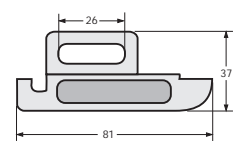

0,245 [kg], LC 250 [daN]

SE 01801

0,231 [kg], LC 250 [daN]

SE 01051

0,100 [kg], LC 200 [daN]

Spann- und Verbindungselemente für SpanSet-Zurrgurte

Gurtbreite -b- 25 mm

SE 01152

0,120 [kg], LC 375 [daN]

VE 01203-5

0,110 [kg], LC 450 [daN]

VE 01266

0,033 [kg], LC 350 [daN]

SE 01155

0,035 [kg], LC 125 [daN]

VE 01205