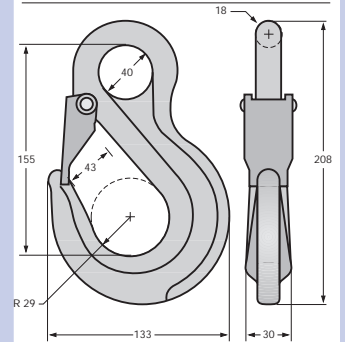

VE LS 5,0

1,677 [kg], LC 10000 [daN]