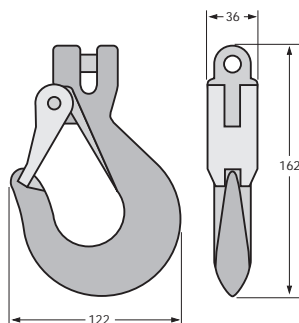

0,110 [kg], LC 500 [daN]

VE 01265

0,077 [kg], LC 500 [daN]

VE 01267

0,050 [kg], LC 500 [daN]

VE KKA 10

0,450 [kg], LC 5000 [daN]

VE GSH 10

1,390 [kg], LC 5000 [daN]

VE TS 2,5

0,500 [kg], LC 5000 [daN]

VE LS 2,0

0,480 [kg], LC 4000 [daN]

Heben • Sichern • Fördern • Verpacken

Spann- und Verbindungselemente für SpanSet-Zurrgurte

Gurtbreite -b- 50 mm