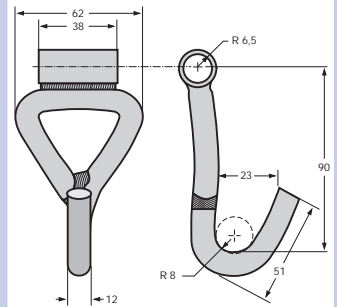

VE 01193

0,277 [kg], LC 1500 [daN]