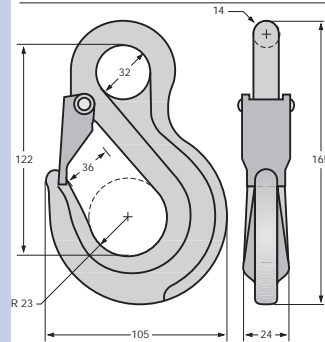

VE LS 3,2

0,940 [kg], LC 5000 [daN]