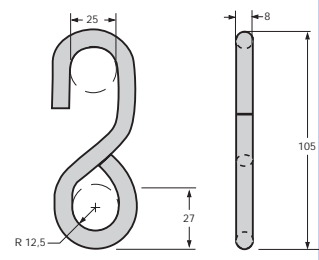

VE 01203-5

0,110 [kg], LC 450 [daN]

VE 01266

0,033 [kg], LC 350 [daN]