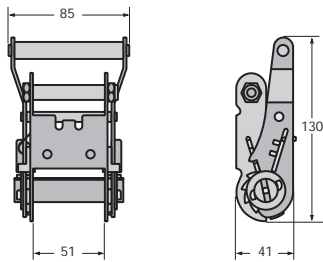

0,127 [kg], LC 250 [daN]

VE 01424

0,049 [kg], LC 750 [daN]

VE 01457

0,040 [kg], LC 1000 [daN]

Spann- und Verbindungselemente für SpanSet-Zurrgurte

Gurtbreite -b- 50 mm

SE 20035
1,642 [kg], LC 2500 [daN]

ERGO ABS

SE 20020
1,400 [kg], LC 2500 [daN]

ABS-Ratsche

SE 01807
1,214 [kg], LC 2500 [daN]

SE 20060 ERGO-Ratsche
1,800 [kg], LC 2500 kg

Heben • Sichern • Fördern • Verpacken

Spann- und Verbindungselemente für SpanSet-Zurrgurte

Gurtbreite -b- 50 mm

SE 01803/P

0,460 [kg], LC 500 [daN]

SE 01829

9,455 [kg], LC 2000 [daN]

SE 01154

0,255 [kg], LC 500 [daN]

01829/2 Kurbel