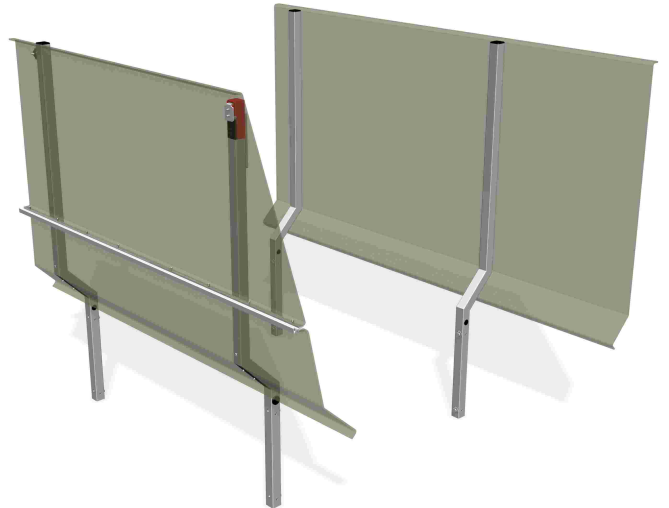

# VERSCHLIESSEN

- HALB- ODER VOLLAUTOMATEN
- FÜR KARTONS GLEICHER ODER UNTERSCHIEDLICHER FORMATE
- DECKEL- ODER BODENVERSCHLIESSER
- SEITE- ODER VERTIKALVERSCHLIESSER
- ZUBEHÖR

## Sicherheitsabschirmung

Die Sicherheitsabschirmung verhindert Betriebsunfälle. Falls die Abschirmung geöffnet wird, wird die Maschine gestoppt.

## Vom Aufrichten von Kartons bis hin zur Sicherung von Paletten

Die SOCO SYSTEM Produkte handhaben Kartons, Kunststoffkästen, Trays, Paletten und zahlreiche andere Produkte.

Papierkram und keine Zeitverschwendung aufgrund der erforderlichen Anpassung von Produkten anderer Hersteller.