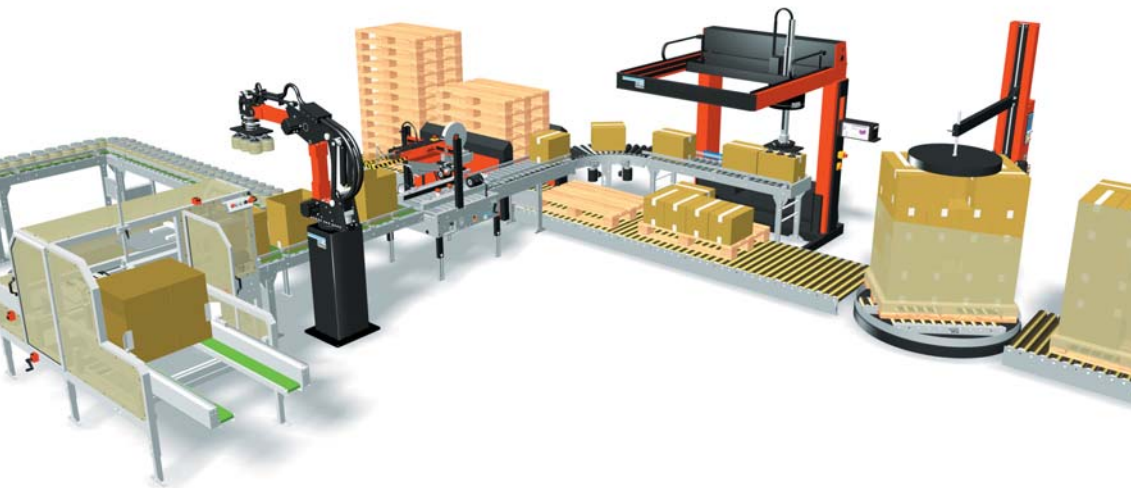

# VERSCHLIESSEN

- HALB- ODER VOLLAUTOMATEN
- FÜR KARTONS GLEICHER ODER UNTERSCHIEDLICHER FORMATE
- DECKEL- ODER BODENVERSCHLIESSER
- SEITE- ODER VERTIKALVERSCHLIESSER
- ZUBEHÖR

## Sicherheitsabschirmung

Die Sicherheitsabschirmung verhindert Betriebsunfälle. Falls die Abschirmung geöffnet wird, wird die Maschine gestoppt.

## Vom Aufrichten von Kartons bis hin zur Sicherung von Paletten

Die SOCO SYSTEM Produkte handhaben Kartons, Kunststoffkästen, Trays, Paletten und zahlreiche andere Produkte.

Papierkram und keine Zeitverschwendung aufgrund der erforderlichen Anpassung von Produkten anderer Hersteller.

Die SOCO SYSTEM Produkte wurden zur Verbesserung der Effizienz sowie zur Vermeidung physisch anstrengender Arbeitsfunktionen konzipiert.

**Wir erfüllen bereits heute Ihre zukünftigen Wünsche**  
Module und Funktionen können problemlos hinzugefügt werden, Module können an einer anderen Stelle montiert werden und vieles mehr, um auch in Zukunft auf dem neuesten Stand zu sein.