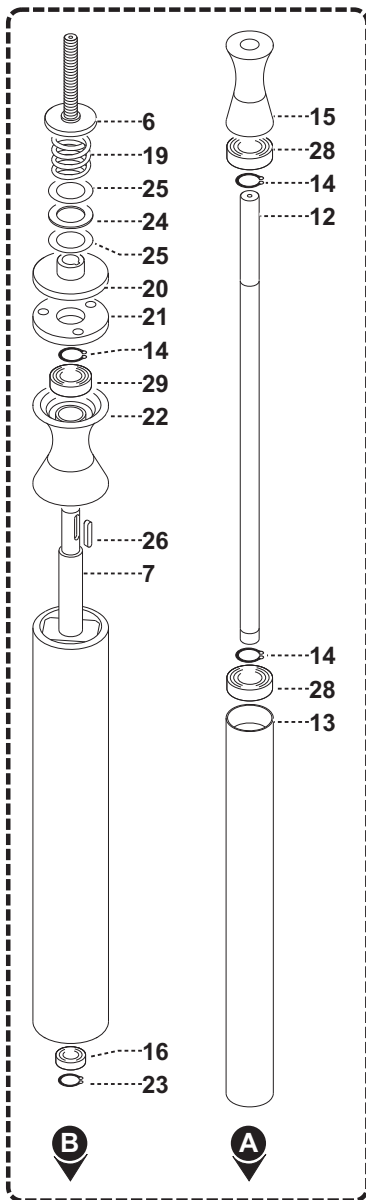

CARRELLO PORTABOBINA "FRD" PER RETE

"FRD" REEL CARRIAGE FOR MESH - ROLLENSTÄNDER "FRD" FÜR VERPACKUNGSNETZ
CHARIOT PORTE-BOBINE "FRD" POUR FILET - CARRO PORTABOBINA "FRD" PARA RED

IDM - 24155001200

2415501

N. Cod.	N. Cod.	N. Cod.	N. Cod.
1 6040300279	14 0000644268	27 5790300049	
2 5330300319	15 4040300038	28 0000606109	
3 5330300321	16 0000606040	29 0000606100	
4 4250301226	17 5560300170	30 3740300514	
5 0000619600	18 0000610082	31 0380540074	
6 4130300029	19 0380530383	32 0380530554	
7 5650300188	20 4520300065	33 0000613044	
8 0001310154	21 4520300064	34 0000613040	
9 4550300291	22 4040300007	35 0380530192	
10 0001351528	23 0000644263	36 0380150671	
11 0000641013	24 0000613033	37 0000644265	
12 5270300421	25 0000613034	38 0380150651	
13 5651300173	26 0000645059	39 0000305253