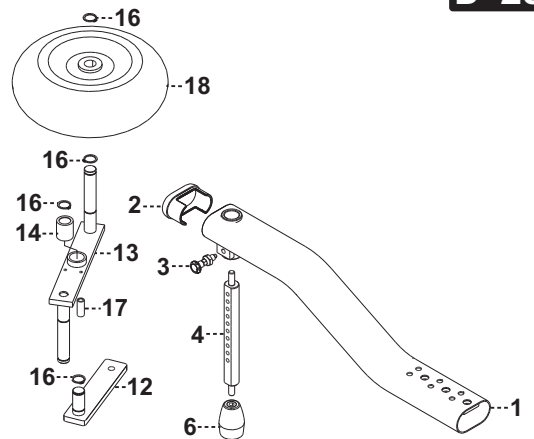

TASTATORE

FEELER - FÜHLER
PALPEUR - PALPADOR

IDM - 2415500400

STD

D=400

D=400

D=260

2415500

N. Cod.	N. Cod.	N. Cod.	N. Cod.
1 3800300164	18 0000638978		
2 5950300003	19 3950300057		
3 3230300005			
4 3830300105			
6 0000619817			
7 5270300741			
8 2544300027			
11 2544300030			
12 5890301476			
13 0580130181			
14 0380150540			
16 0000644268			
17 0380300931			