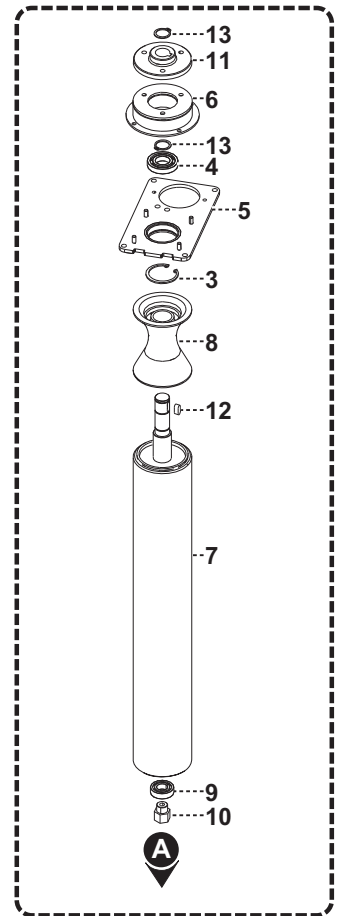

CARRELLO PORTABOBINA "FR"

REEL HOLDING CARRIAGE "FR" - SPULENHALTEWAGEN "FR"
CHARIOT PORTE-BOBINE "FR" - CARRO PORTABOBINA "FR"

IDM - 2415500600

2415501

N. Cod.	N. Cod.	N. Cod.	N. Cod.
1 6040300521	14 4940301081	24 0000644265	OPT 35 4040300029
2 4250301162	15 0000641013	D=76 25 0380150651	OPT 36 0300300004
3 0000644043	16 4040300030	D=50 25 4040300019	OPT 37 5270300731
4 0000606691	17 3740300514	26 5830300575	OPT 38 5830300543
5 5330300591	D=76 18 0380540074	27 0001310154	OPT 39 5560300378
6 0000620196	D=50 18 0380690155	Fotocell.Nero 27 0001313620	
7 5650300340	D=76 19 0380530554	28 4250301158	
8 4040300007	D=50 19 0380500045	29 0000640029	
9 0000606040	D=76 20 0380150671	30 4940300452	
10 5270300725	D=50 20 4040300020	31 5790300077	
11 4520300054	21 0000613040	32 0001351528	
12 0000645040	22 0000613044	33 0000305253	
13 0000644268	23 0380530192	OPT 34 0001349495