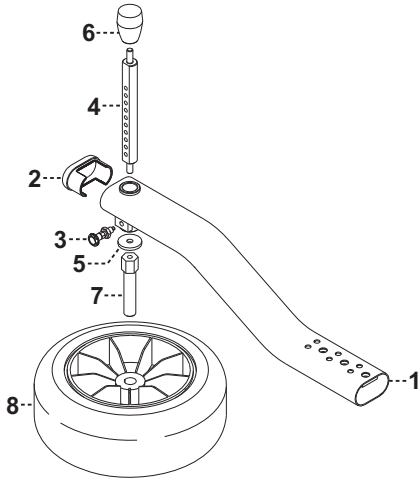

TASTATORE

FEELER - FÜHLER
PALPEUR - PALPADOR

IDM - 2415500400

STD

D=400

D=400

D=260

2415500