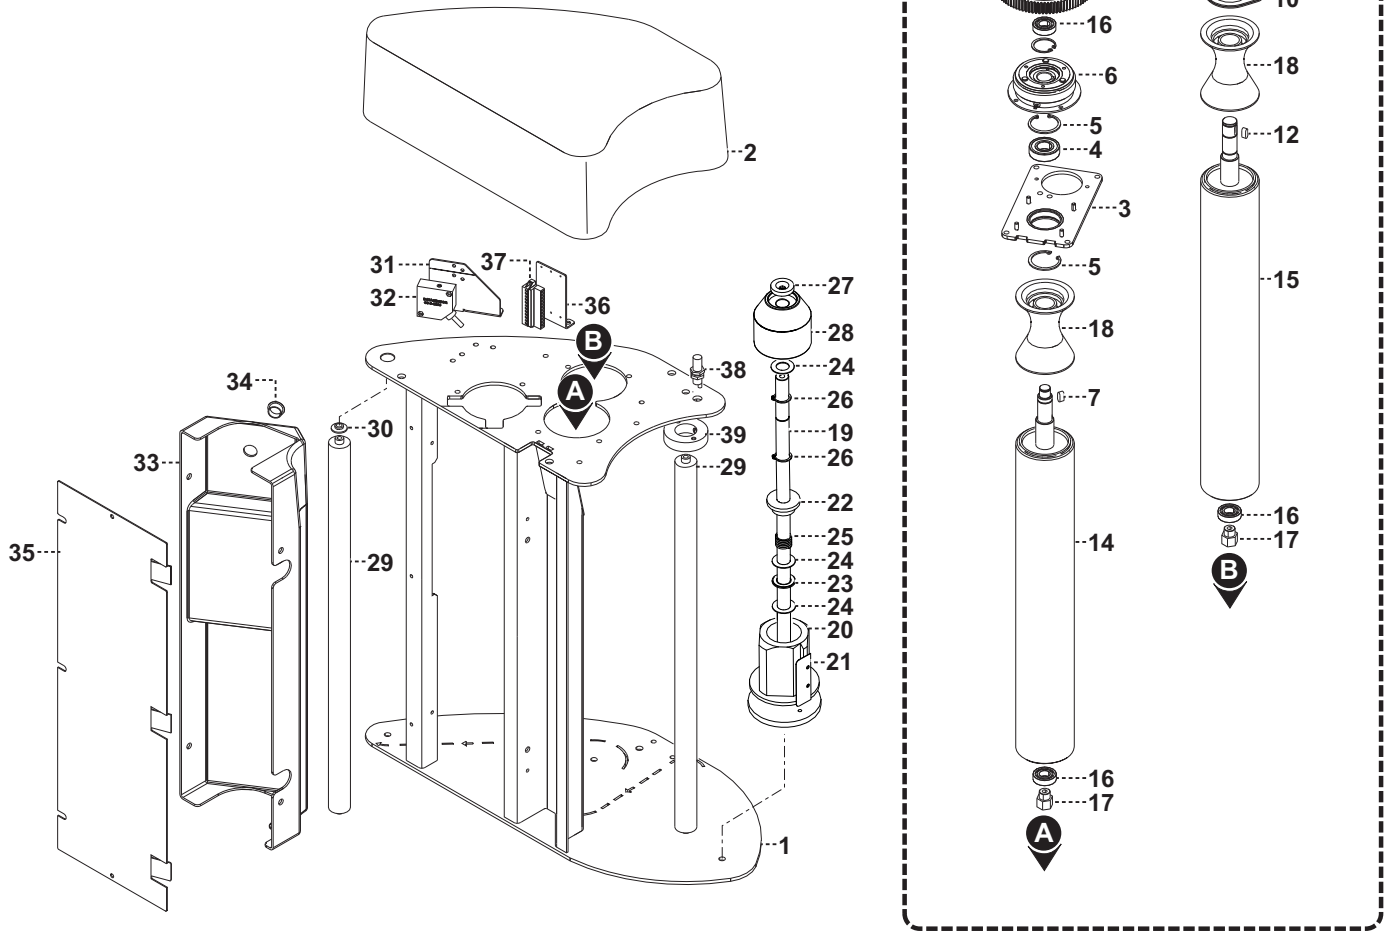

CARRELLO PORTABOBINA "FS"

REEL HOLDING CARRIAGE "FS" - SPULENHALTEWAG "FS"
CHARIOT PORTE-BOBINE "FS" - CARRO PORTABOBINA "FS"

IDM - 2415500800

2415501

N. Cod.	N. Cod.	N. Cod.	N. Cod.
1 6040300521	14 5650300342	24 0000613044	35 4940300452
2 4250301162	15 5650300340	25 0380530192	36 5790300077
3 5330300591	16 0000606040	26 0000644265	37 0001351528
4 0000606100	17 5270300725	27 0000305253	OPT 38 0001349495
5 0000644043	18 4040300007	D=76 28 0380150651	OPT 39 4040300029
6 0291300001	19 3740300514	D=50 28 4040300019	
7 0000645047	D=76 20 0380540074	29 0000641013	
8 2540300002	D=50 20 0380690155	30 4040300030	
9 0000644263	D=76 21 0380530554	31 5830300575	
10 0000613239	D=50 21 0380500045	32 0001310154	
11 2540300001	D=76 22 0380150671	Fotocell.Nero 32 0001313620	
12 0000645040	D=50 22 4040300020	33 4250301158	
13 0000644268	23 0000613040	34 0000640029