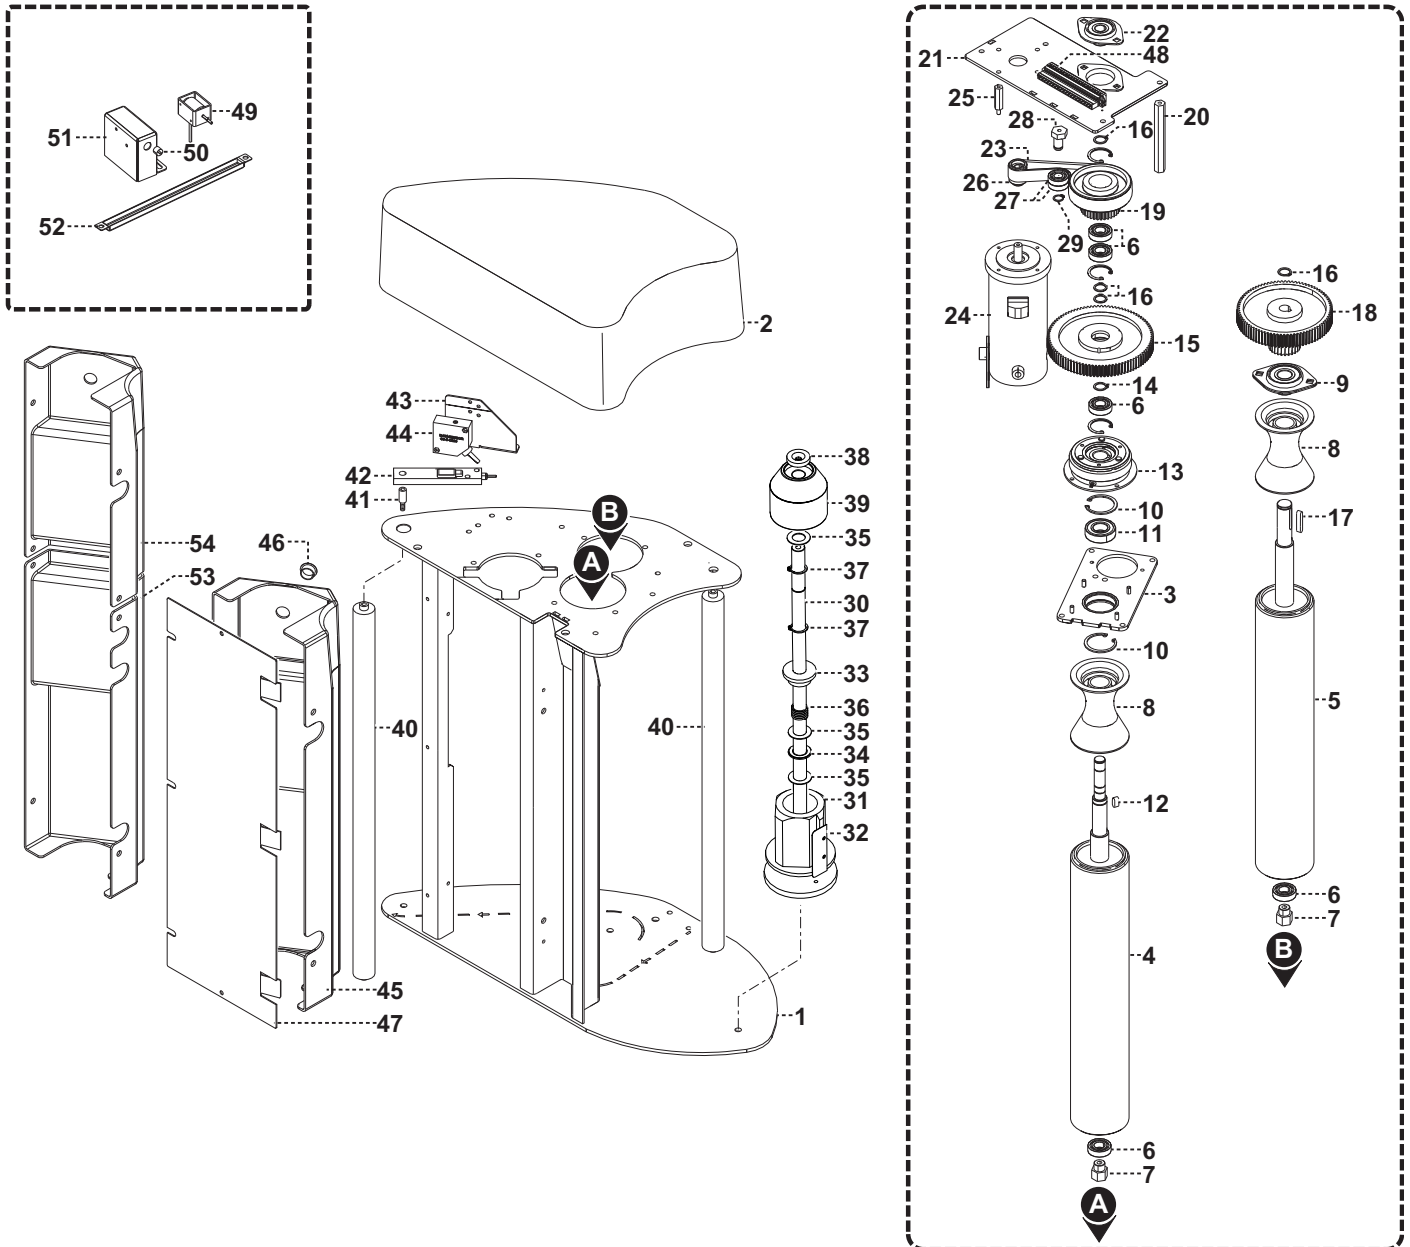

CARRELLO PORTABOBINA "PDS"

REEL HOLDING CARRIAGE "PDS" - SPULENHALTEWAG "PDS"
CHARIOT PORTE-BOBINE "PDS" - CARRO PORTABOBINA "PDS"

IDM - 2415500901

2415501

N. Cod.		N. Cod.		N. Cod.		N. Cod.	
H=500	1 6040300521	250%	15 2540300005	30	3740300514		44 0001310154
H=750	1 6040300542	300%	15 2540300028	D=76	31 0380540074	Fotocell.Nero	44 0001313620
	2 4250301162		16 0000644263	D=50	31 0380690155	H=500	45 4250301158
	3 5330300591		17 0000645008	D=76	32 0380530554		46 0000640029
H=500	4 5650300336	150%	18 2540300068	D=50	32 0380500045	H=500	47 4940300452
H=750	4 5650300348	200%	18 2540300003	D=76	33 0380150671	H=750	47 4940300591
H=500	5 5650300334	250%	18 2540300006	D=50	33 4040300020		48 0001351537
H=750	5 5650300347	300%	18 2540300027	34	0000613040		49 0300300004
	6 0000606040		19 5400300097	35	0000613044	OPT	50 5270300731
	7 5270300725		20 4550300011	36	0380530192	OPT	51 5830300543
	8 4040300007		21 5330300580	37	0000644265	OPT	52 5560300378
	9 0000613239		22 0000613244	38	0000305253	H=750	53 4250301195
	10 0000644043		23 0000605913	D=76	39 0380150651	H=750	54 4250301196
	11 0000606100		24 2210300004	D=50	39 4040300019		
	12 0000645047		25 4550300286	H=500	40 0000641013		
	13 0291300001		26 5400300101	H=750	40 0000641215		
	14 0000644268		27 0000606033	41	4550300098		
150%	15 2540300070		28 5270300728	42	0001300690		
200%	15 2540300002		29 0000644260	43	5830300575