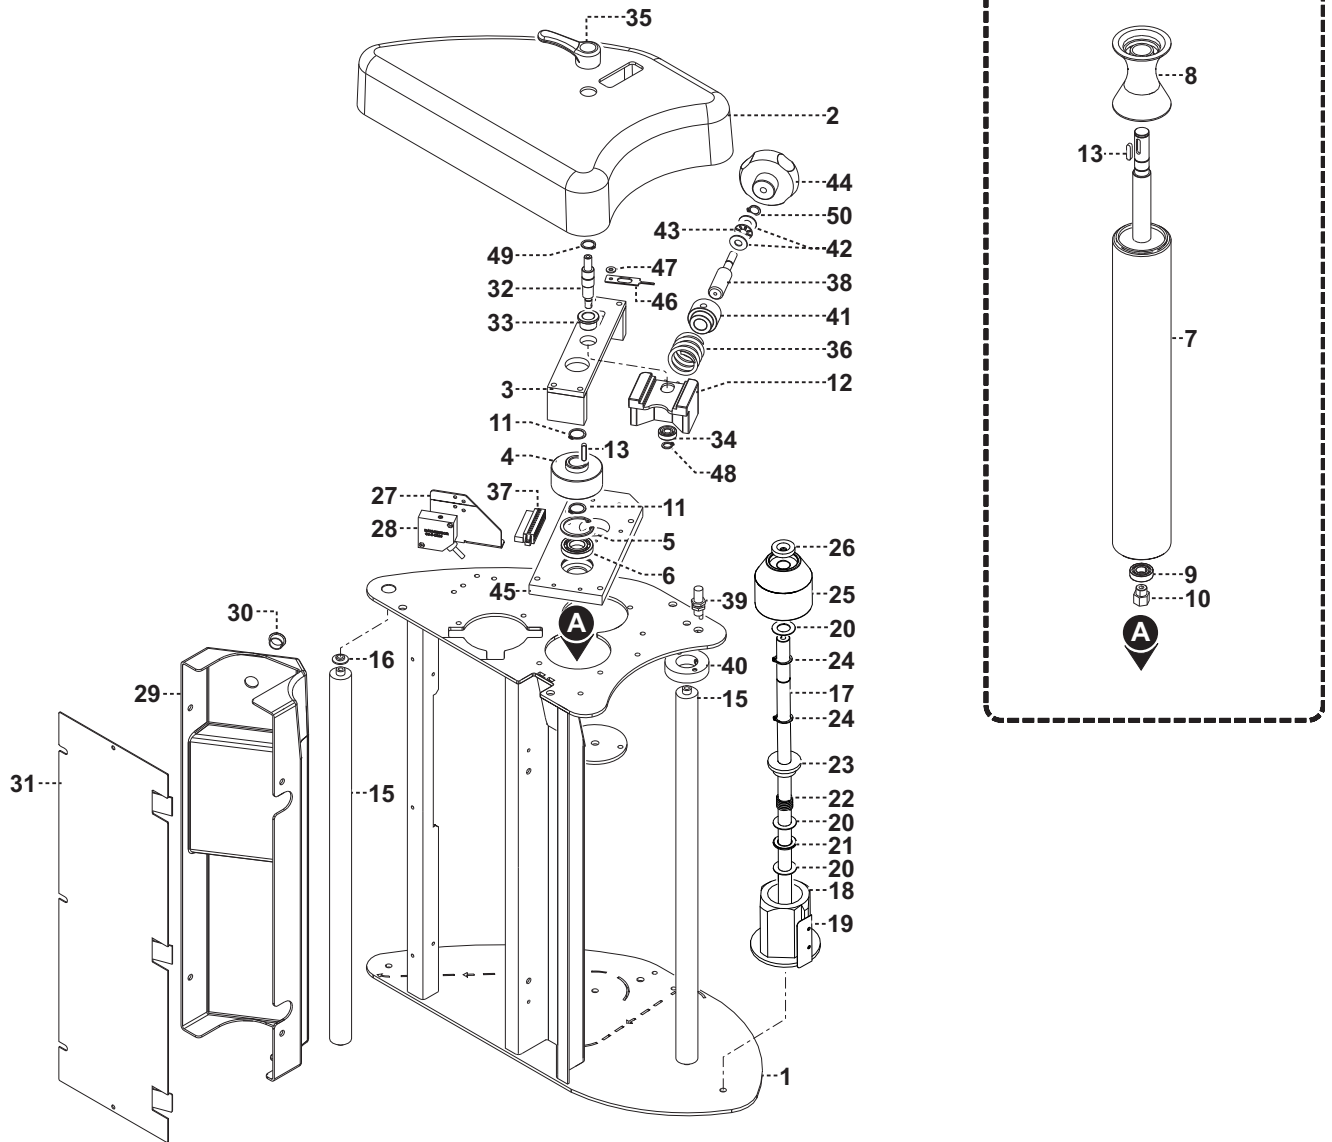

CARRELLO PORTABOBINA "FRD"

REEL HOLDING CARRIAGE "FRD" - SPULENHALTEWAGE "FRD"
CHARIOT PORTE-BOBINE "FRD" - CARRO PORTABOBINA "FRD"

IDM - 2415500701

2415502

N. Cod.	N. Cod.	N. Cod.	N. Cod.
1 6040300521	15 0000641013	D=50 25 4040300019	38 2992300066
2 4250301310	16 4040300030	26 0000305253	OPT 39 0001349495
3 5890301635	17 3740300514	27 5830300575	OPT 40 4040300029
4 5400300111	D=76 18 0380540074	28 0001310154	41 5090300006
5 0000644043	D=50 18 0380690155	Fotocell.Nero 28 0001313620	42 0000613073
6 0000606691	D=76 19 0380530554	29 4250301158	43 0000613092
7 5650300354	D=50 19 0380500045	30 0000640029	44 0000619709
8 4040300007	20 0000613044	31 4940300452	45 5330300649
9 0000606040	21 0000613040	32 5270300792	46 5000300063
10 5270300725	22 0380530192	33 0000601049	47 0000626984
11 0000644268	D=76 23 0380150671	34 0000606233	48 0000644257
12 3980300000	D=50 23 4040300020	35 00L0077835	49 0000644264
13 0000645045	24 0000644265	36 5121300041	50 0000644258
14 4940301081	D=76 25 0380150651	37 0001351528