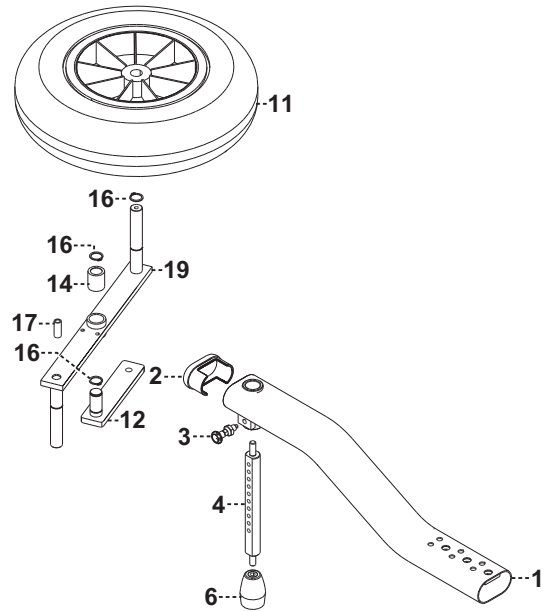

TASTATORE

FEELER - FÜHLER
PALPEUR - PALPADOR

IDM - 2415500400

STD

D=400

D=400

D=260

2415500

N. Cod.	N. Cod.	N. Cod.	N. Cod.
1 3800300164	18 0000638978		
2 5950300003	19 3950300057		
3 3230300005			
4 3830300105			
6 0000619817			
7 5270300741			
8 2544300027			
11 2544300030			
12 5890301476			
13 0580130181			
14 0380150540			
16 0000644268			
17 0380300931			