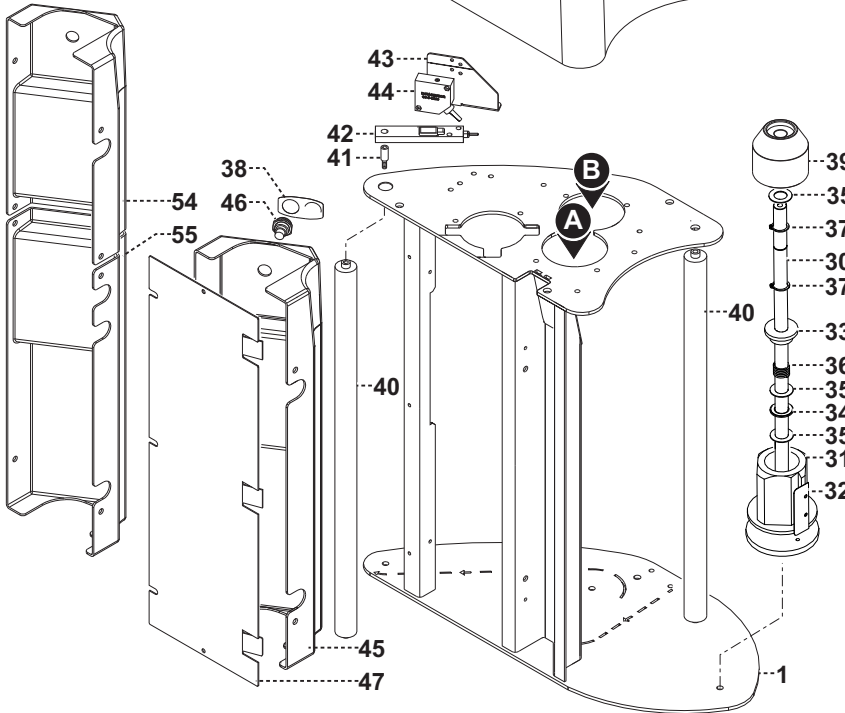

CARRELLO PORTABOBINA "PVS"

REEL HOLDING CARRIAGE "PVS" - SPULENHALTEWAG "PVS"
CHARIOT PORTE-BOBINE "PVS" - CARRO PORTABOBINA "PVS"

IDM - 24155001300

2415501

N. Cod.		N. Cod.		N. Cod.		N. Cod.				
H=500	1	6040300521	18	5400300104	35	0000613044	OPT 50	5270300731		
H=750	1	6040300542	19	0000605965	36	0380530192	OPT 51	5830300543		
	2	4250301157	20	5400300109	37	0000644265	52	5270300725		
H=500	3	5650300328	21	4550300002	38	5920300136	53	0000606040		
H=750	3	5650300348	22	5330300588	D=76	39	0380150651	H=750	54	4250301195
	4	0000645194	23	0001351528	D=50	39	4040300019	H=750	55	4250301196
	5	4040300007	24	0001351419	H=500	40	0000641013	H=500	56	5650300328
	6	5330300586	25	0001351460	H=750	40	0000641215	H=750	56	5650300347
	7	0000613239	26	0001351462	41	4550300098				
	8	2540300021	27	2210300018	42	0001300690				
	9	0000606233	28	2210300019	43	5830300575				
	10		30	3740300508	44	0001310154				
	11	2540300136	D=76	31	0380540074	Fotocell.Nero	44	0001313620		
	12	2540300137	D=50	31	0380690155	H=500	45	4250301158		
	13	0000644257	D=76	32	0380530554	46	0620300008			
	14	2540300007	D=50	32	0380500045	H=500	47	4940300452		
	15	0000644263	D=76	33	0380150671	H=750	47	4940300591		
	16	0000605780	D=50	33	4040300020	OPT 48	48	5560300378		
	17	5400300097	34	0000613040	OPT 49	49	0300300004