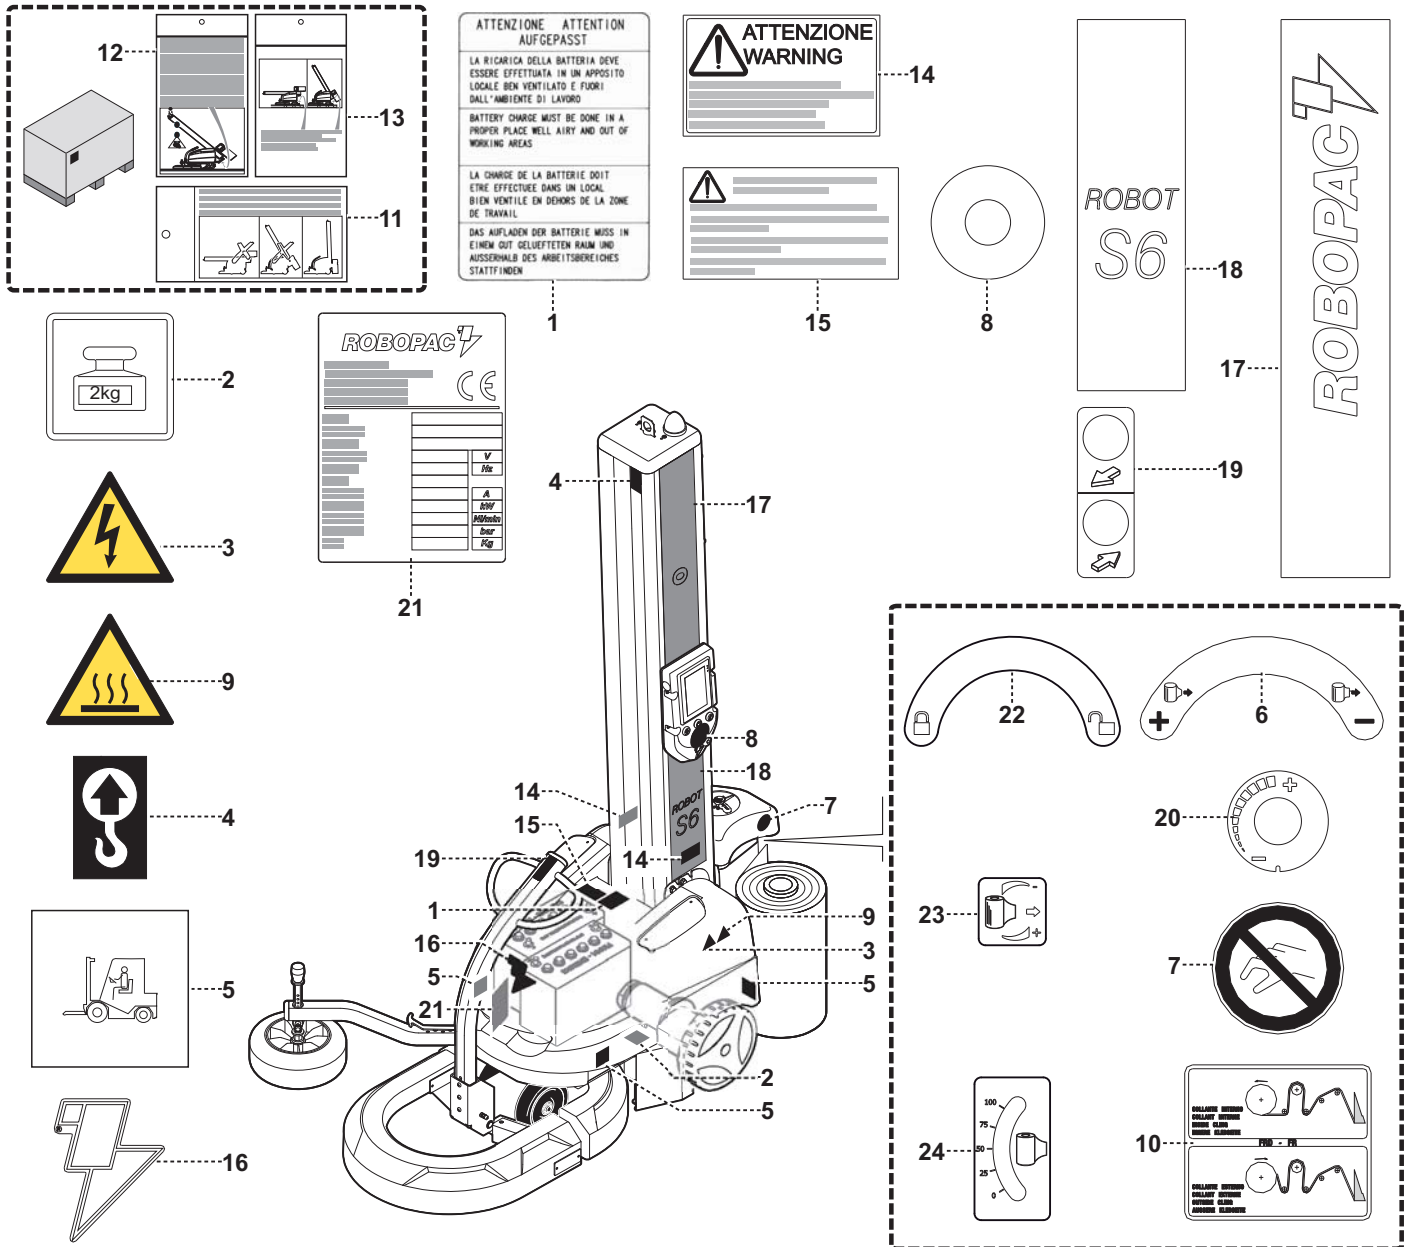

GRUPPO TARGHE

PLATES UNIT - PLAKETTENGRUPPE
GROUPEPLAQUES - GRUPOPLACAS

IDM - 24155001001

2415502

N. Cod.

1 0380810341
2 0380810361
3 0381810287
4 5920300100
5 5920300101
6 5920300135
7 5920300200
8 5920300226
9 5920300293
10 5920300295
11 5920300335
12 5920300337
13 5920300353

N. Cod.

14 5920300357
15 5920300362
16 5920300714
H=2200 17 5920300657
H=2400-2800-3100 17 5920300664
18 5920300658
19 5920300665
20 5920300669
21 0380810510
22 5920300750
23 5920300483
24 5920300482

N. Cod.

N. Cod.