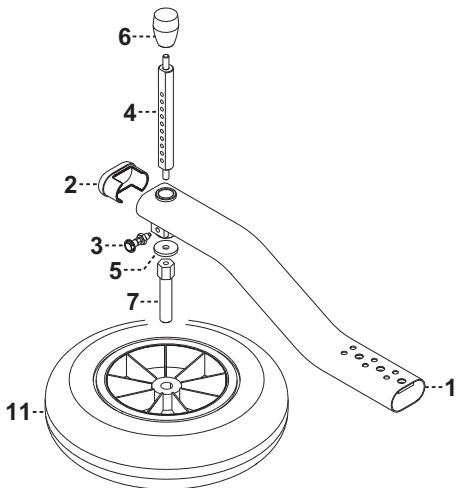

TASTATORE

FEELER - FÜHLER
PALPEUR - PALPADOR

IDM - 2415500400

STD

D=400

D=400

D=260

2415500