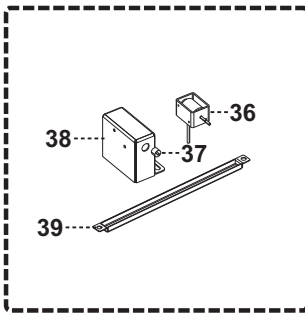

CARRELLO PORTABOBINA "FR"

REEL HOLDING CARRIAGE "FR" - SPULENHALTEWAGEN "FR"
CHARIOT PORTE-BOBINE "FR" - CARRO PORTABOBINA "FR"

IDM - 2415500600

2415501

N. Cod.	N. Cod.	N. Cod.	N. Cod.
1 6040300521	14 4940301081	24 0000644265	OPT 35 4040300029
2 4250301162	15 0000641013	D=76 25 0380150651	OPT 36 0300300004
3 0000644043	16 4040300030	D=50 25 4040300019	OPT 37 5270300731
4 0000606691	17 3740300514	26 5830300575	OPT 38 5830300543
5 5330300591	D=76 18 0380540074	27 0001310154	OPT 39 5560300378
6 0000620196	D=50 18 0380690155	Fotocell.Nero 27 0001313620	
7 5650300340	D=76 19 0380530554	28 4250301158	
8 4040300007	D=50 19 0380500045	29 0000640029	
9 0000606040	D=76 20 0380150671	30 4940300452	
10 5270300725	D=50 20 4040300020	31 5790300077	
11 4520300054	21 0000613040	32 0001351528	
12 0000645040	22 0000613044	33 0000305253	
13 0000644268	23 0380530192	OPT 34 0001349495