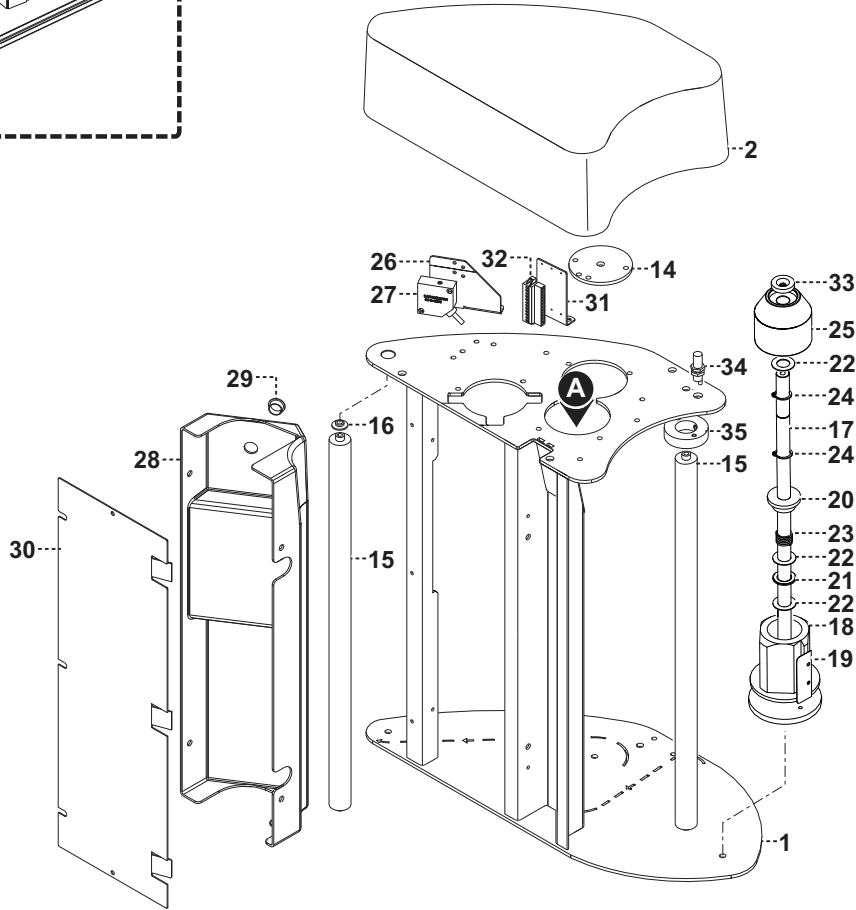

CARRELLO PORTABOBINA "FR"

REEL HOLDING CARRIAGE "FR" - SPULENHALTEWAGEN "FR"
CHARIOT PORTE-BOBINE "FR" - CARRO PORTABOBINA "FR"

IDM - 2415500600

2415501

N. Cod.	N. Cod.	N. Cod.	N. Cod.
1 6040300521	14 4940301081	24 0000644265	OPT 35 4040300029
2 4250301162	15 0000641013	D=76 25 0380150651	OPT 36 0300300004
3 0000644043	16 4040300030	D=50 25 4040300019	OPT 37 5270300731
4 0000606691	17 3740300514	26 5830300575	OPT 38 5830300543
5 5330300591	D=76 18 0380540074	27 0001310154	OPT 39 5560300378
6 0000620196	D=50 18 0380690155	Fotocell.Nero 27 0001313620	
7 5650300340	D=76 19 0380530554	28 4250301158	
8 4040300007	D=50 19 0380500045	29 0000640029	
9 0000606040	D=76 20 0380150671	30 4940300452	
10 5270300725	D=50 20 4040300020	31 5790300077	
11 4520300054	21 0000613040	32 0001351528	
12 0000645040	22 0000613044	33 0000305253	
13 0000644268	23 0380530192	OPT 34 0001349495